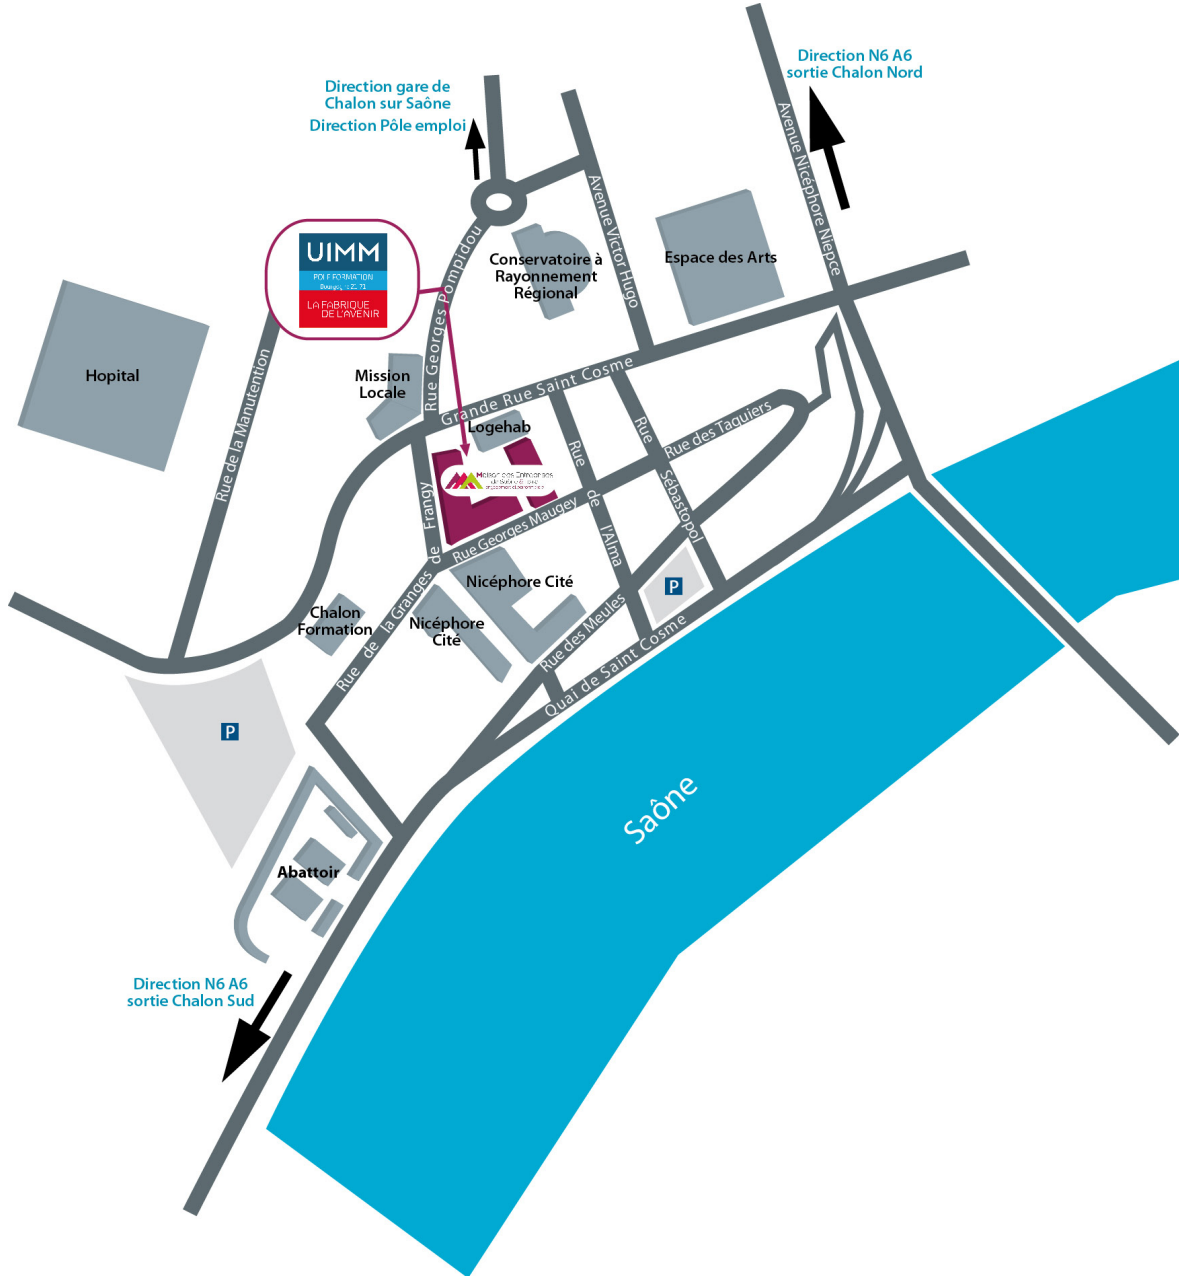

Maison des Entreprises 71
Pôle formation UIMM Bourgogne 21-71
 75, grande rue St Cosme - BP 90007 - 71102 Chalon/Saône cedex

Accueil ouvert du lundi au jeudi de 8h à 12h et de 13h à 17h. Le vendredi jusqu'à 16h.

À 5 mn à pied de la gare SNCF

Parking gratuit à proximité du centre de formation

Accès en bus ligne 3 - Arrêt «St Cosme»

Rampe d'accès - Ascenseur
 Toilettes aménagées au rez-de-chaussée

Toilettes au rez-de-chaussée et palier au 1er étage

Restaurants et restauration rapide à proximité

- « A table » - 4 avenue Victor Hugo - 03 85 93 44 81
- Crêperie «Au bonheur breton» - 14 gde rue St Cosme - 03 85 49 56 29
- «Le cherche midi» - 13 gde rue St Cosme - 03 85 91 90 80
- «Le Konoba» - 14 avenue G. Pompidou - 03 85 41 68 18